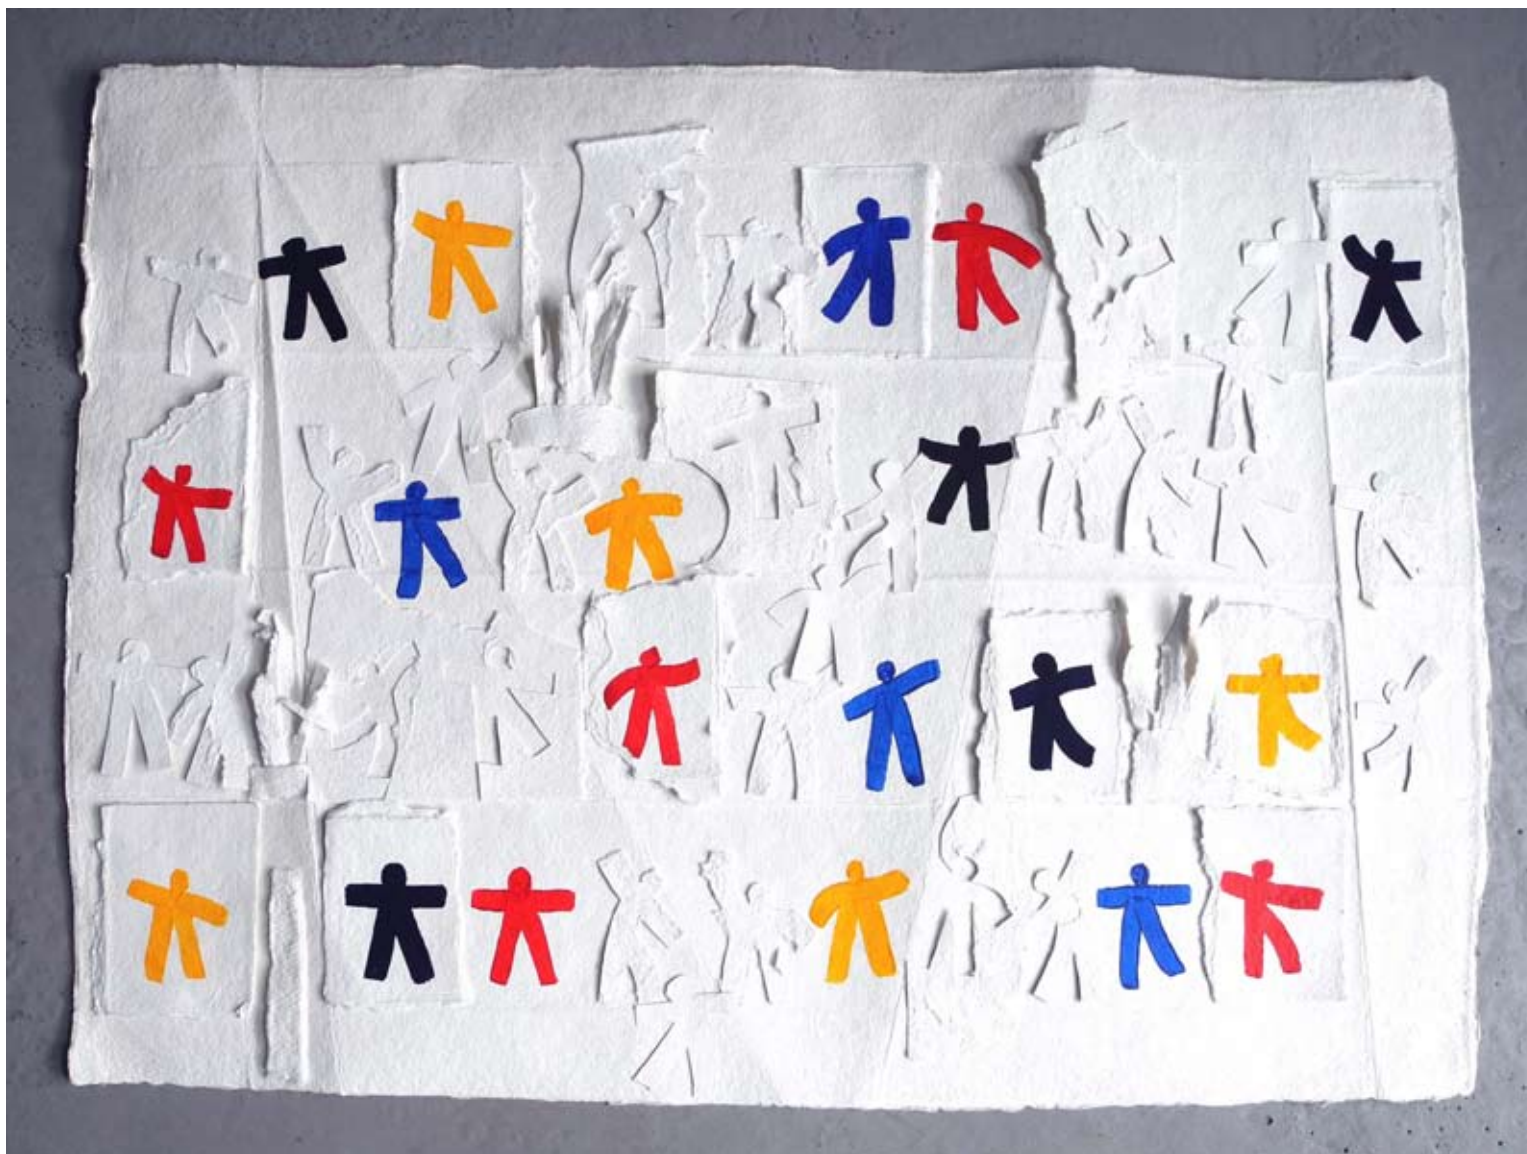

**Giardino d'inverno - 2011**

Acrilico su carta cotone con collage cm 90x86

**Giardini d'inverno - 2011**

Collage con carta cotone cm 80x40

**Festa - 2011**

Collage con carta cotone cm 46x46

**Lobby - 2011**

Collage con carta cotone cm 100x57

**34 figure - 2011**

Collage con carta cotone cm 76x56

**Moon - 2011**

Collage con carta cotone cm 77x58

**Life - 2011**

Collage con carta cotone cm 76x57

**Sintonia - 2011**  
Ferro - cm 47x50x20

**Work** - 2011

Ferro zincato - cm 58x52x17

**Conflitto** - 2011

Legno e ferro - cm 76x55x16

**Dance** - 2011

Legno e ferro - cm 76x55x16

**Parliamo - 2011**  
Ferro - cm 28x52x22

Opera Monumentale - 2012

Opera Monumentale - 2012

Opera Monumentale - 2012

Cavaliere innamorato - 2013  
Polistirolo

**Temporale - 2013**

Collage con carta cotone cm 79x88

**Book - 2013**

Collage con carta cotone cm 133x142

**Lettera - 2013**