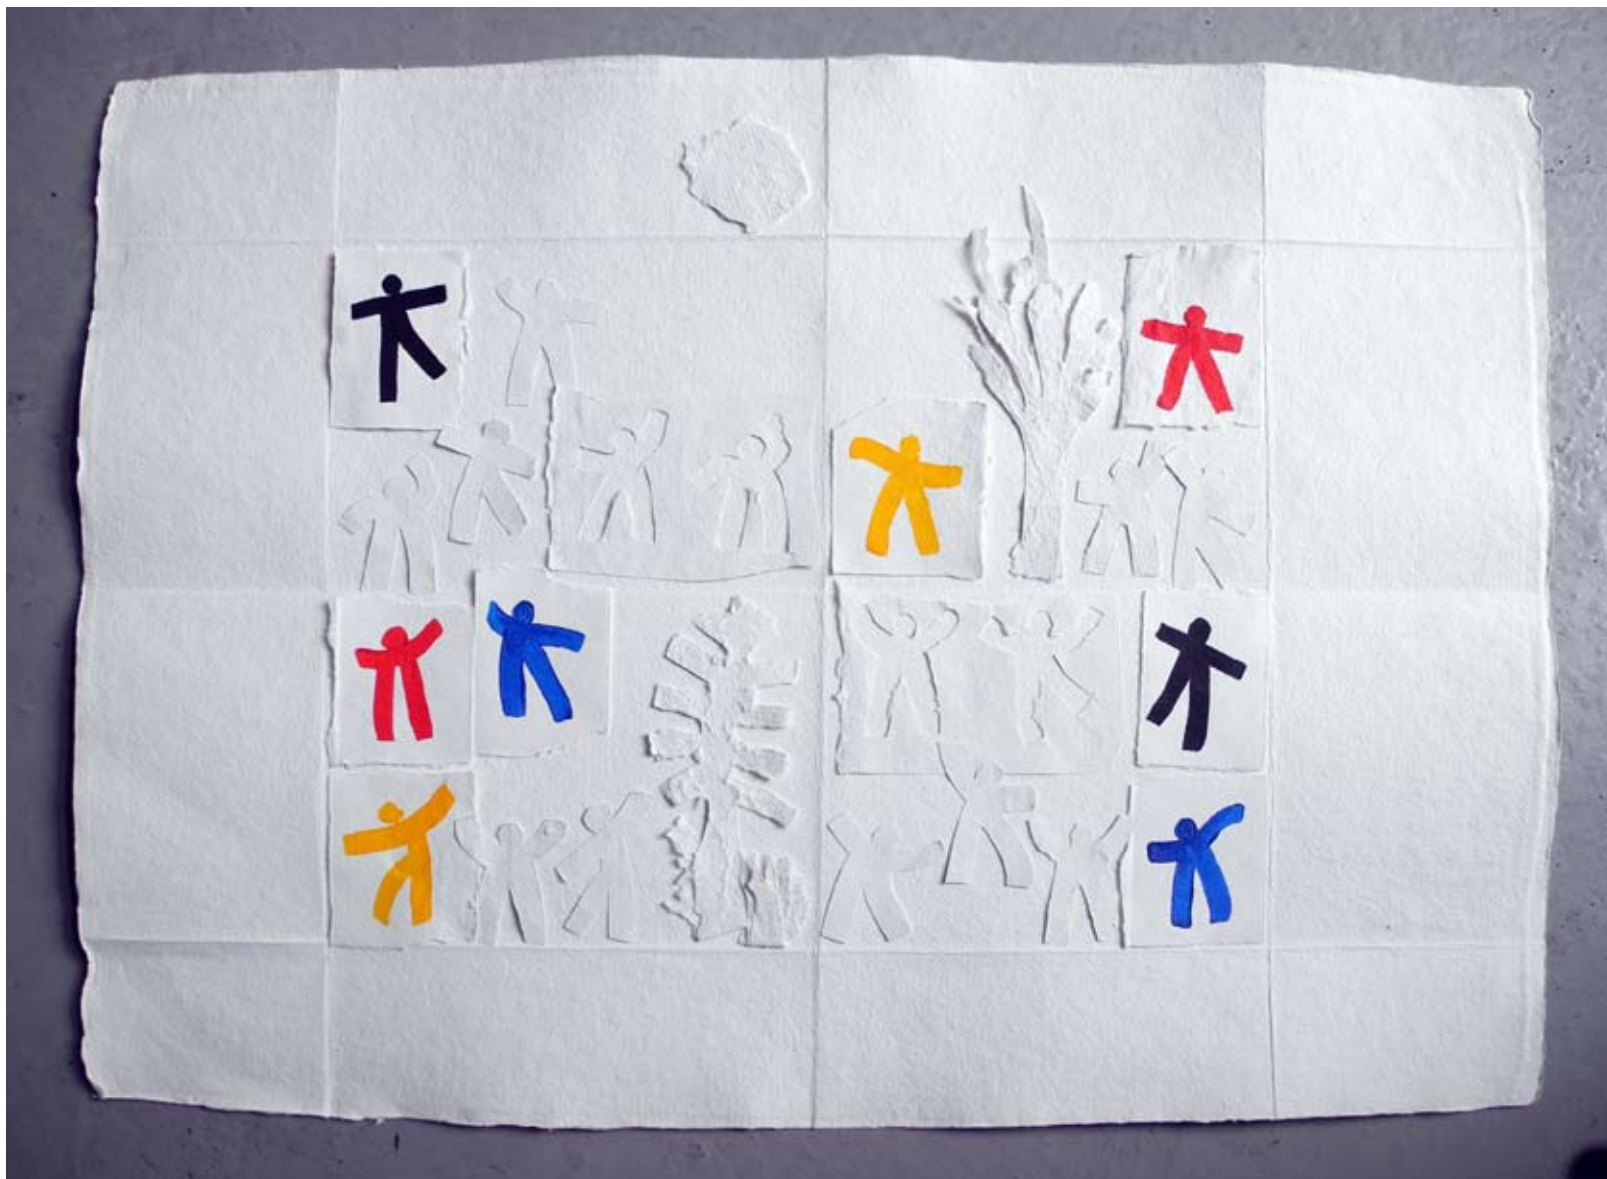

**Giardino d'inverno - 2011**

Acrilico su carta cotone con collage cm 90x86

**Giardini d'inverno - 2011**

Collage con carta cotone cm 80x40

**Festa - 2011**

Collage con carta cotone cm 46x46

**Lobby - 2011**

Collage con carta cotone cm 100x57

**34 figure - 2011**

Collage con carta cotone cm 76x56

**Moon - 2011**

Collage con carta cotone cm 77x58

**Life - 2011**

Collage con carta cotone cm 76x57

**Sintonia - 2011**  
Ferro - cm 47x50x20

**Work** - 2011

Ferro zincato - cm 58x52x17

**Conflitto** - 2011

Legno e ferro - cm 76x55x16

**Dance** - 2011

Legno e ferro - cm 76x55x16

**Parliamo - 2011**  
Ferro - cm 28x52x22

Opera Monumentale - 2012

Opera Monumentale - 2012

Opera Monumentale - 2012

Cavaliere innamorato - 2013  
Polistirolo

**Temporale - 2013**

Collage con carta cotone cm 79x88

**Book - 2013**

Collage con carta cotone cm 133x142

**Lettera - 2013**